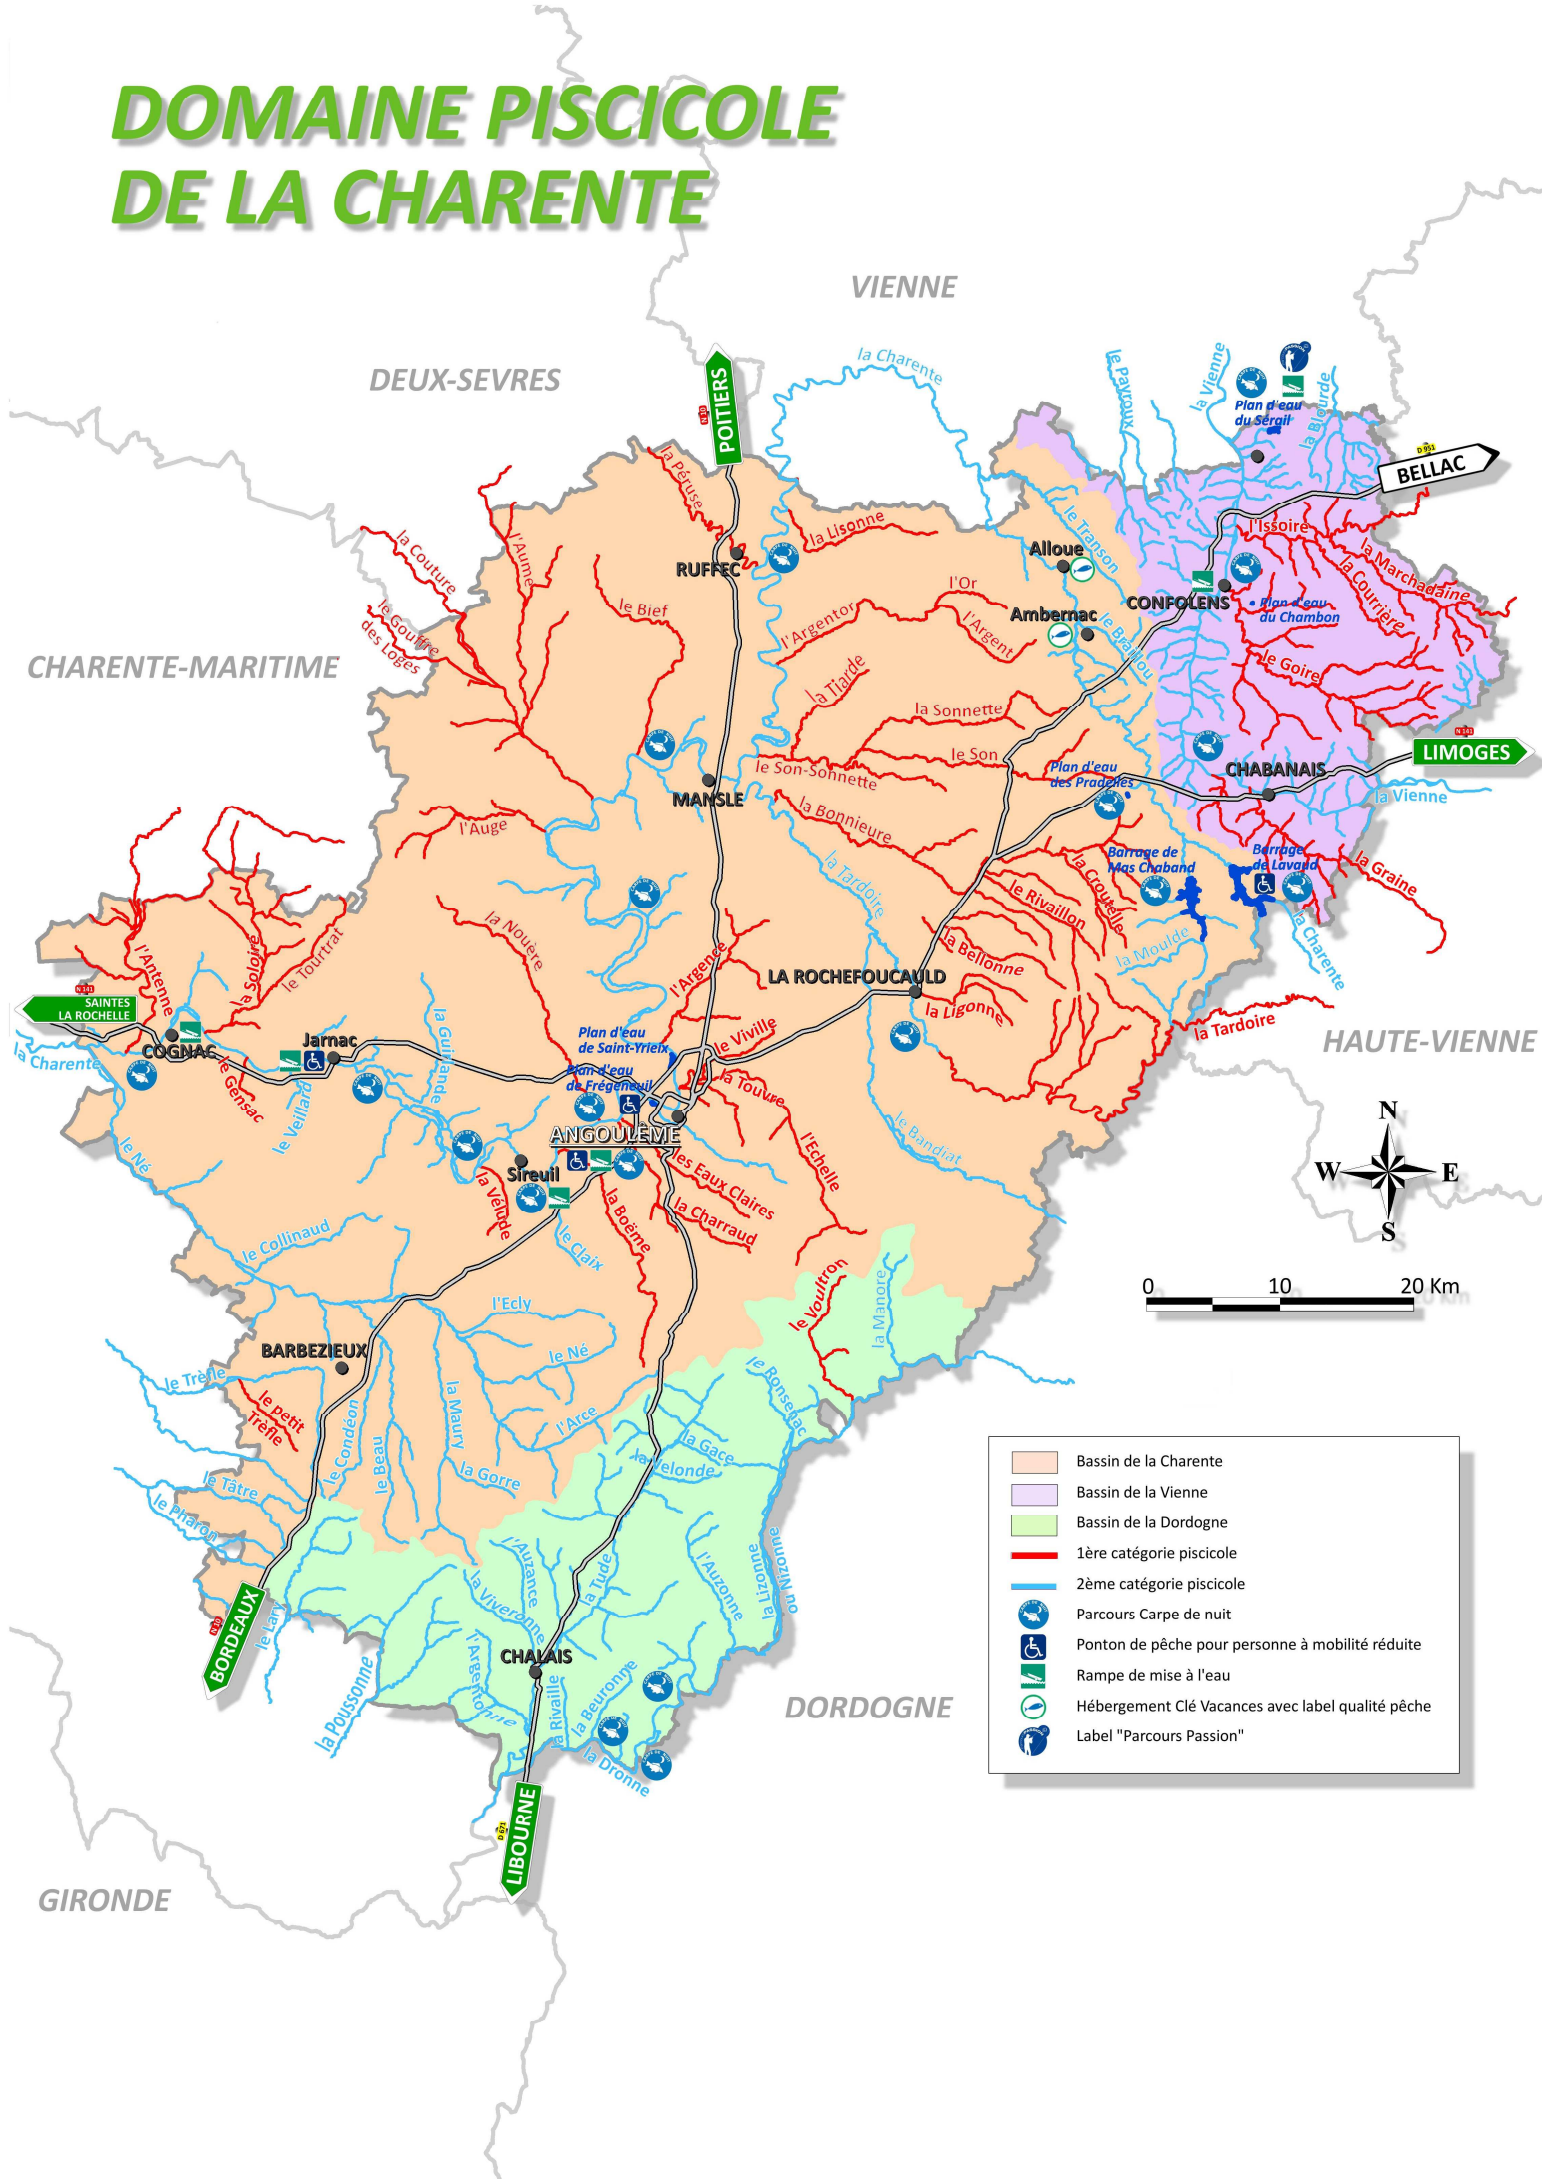

# DOMAINE PISCICOLE DE LA CHARENTE

- Bassin de la Charente
- Bassin de la Vienne
- Bassin de la Dordogne
- 1ère catégorie piscicole
- 2ème catégorie piscicole
- 🌙 Parcours Carpe de nuit
- ♿ Ponton de pêche pour personne à mobilité réduite
- 🚶 Rampe de mise à l'eau
- 🏠 Hébergement Clé Vacances avec label qualité pêche
- 👤 Label "Parcours Passion"