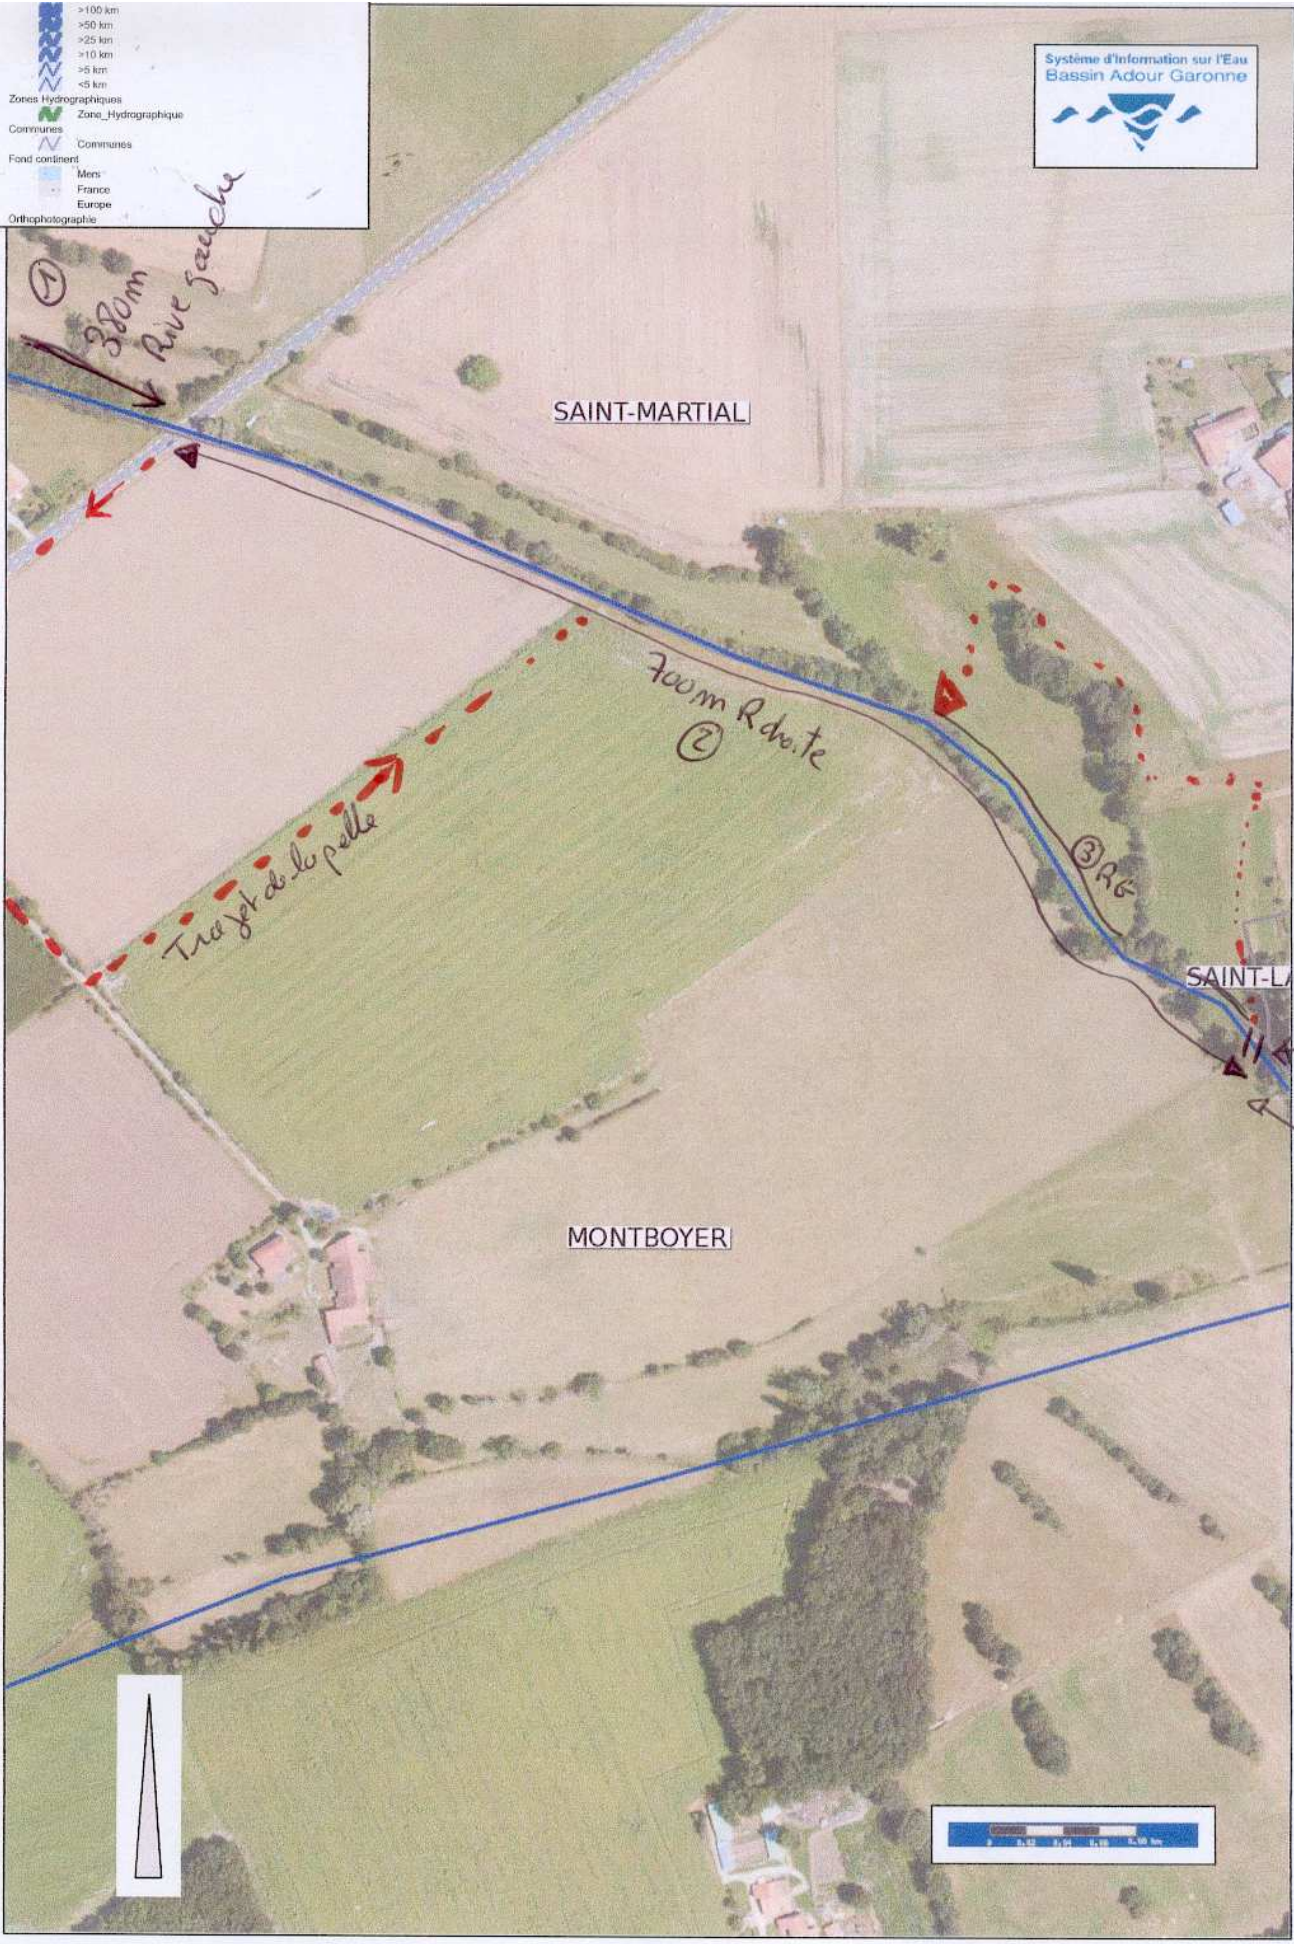

>100 km  
 >50 km  
 >25 km  
 >10 km  
 >5 km  
 <5 km  
 Zones Hydrographiques  
 Zone\_Hydrographique  
 Communes  
 Communes  
 Fond continent  
 Mens  
 France  
 Europe  
 Orthophotographie

Sources: Serveur de Bassin Adour Garonne, IGN BDCarriage-BDCarto